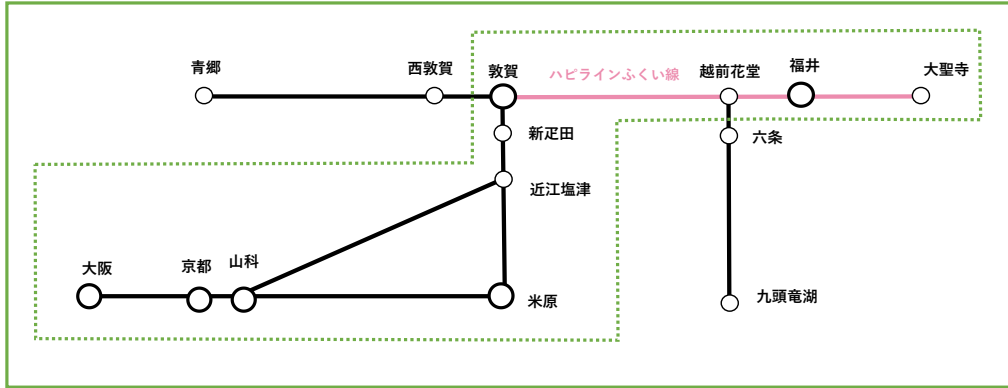

ハピラインふくい・JR西日本の連絡運輸範囲

1. 普通乗車券（ハピラインふくい・JRの各駅相互間）

購入できる範囲

●ハピラインふくい線で購入できる駅

・有人駅窓口（芦原温泉、福井、鯖江、武生、敦賀）

・有人駅券売機（芦原温泉、福井、鯖江、武生、敦賀）

・無人駅券売機（丸岡、春江、森田、越前花堂、大土呂、北鯖江、王子保、南条、今庄）

※ただし、券売機では近江塩津以南は購入できません。

ICOCAを利用できる範囲

※JRでは、ハピラインふくい線（越前花堂-福井駅間）を経由して、越美北線と北陸新幹線-JR各駅相互間の普通乗車券の発売も行います。

2. 定期乗車券（ハピラインふくい・JRの各駅相互間）

購入できる範囲

●ハピラインふくい線で購入できる駅

・有人駅窓口（芦原温泉、福井、鯖江、武生、敦賀）

・有人駅券売機（芦原温泉、福井、鯖江、武生）

ICOCA（定期券）を利用できる範囲