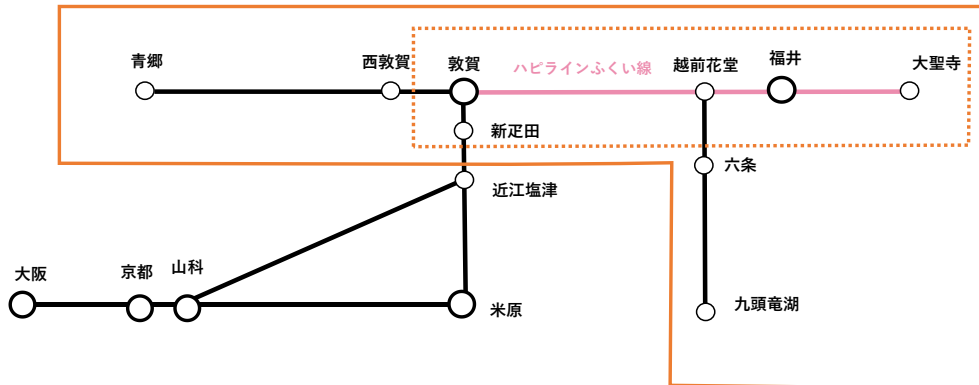

ハピラインふくい・JR西日本の連絡運輸範囲

1. 普通乗車券（ハピラインふくい・JRの各駅相互間）

購入できる範囲

●ハピラインふくい線で購入できる駅

・有人駅窓口（芦原温泉、福井、鯖江、武生、敦賀）

・有人駅券売機（芦原温泉、福井、鯖江、武生、敦賀）

・無人駅券売機（丸岡、春江、森田、越前花堂、大土呂、北鯖江、王子保、南条、今庄）

※ただし、券売機では近江塩津以南は購入できません。

ICOCAを利用できる範囲

※JRでは、ハピラインふくい線（越前花堂-福井駅間）を経由して、越美北線と北陸新幹線-JR各駅相互間の普通乗車券の発売も行います。

2. 定期乗車券（ハピラインふくい・JRの各駅相互間）

購入できる範囲

●ハピラインふくい線で購入できる駅

・有人駅窓口（芦原温泉、福井、鯖江、武生、敦賀）

・有人駅券売機（芦原温泉、福井、鯖江、武生）

ICOCA（定期券）を利用できる範囲