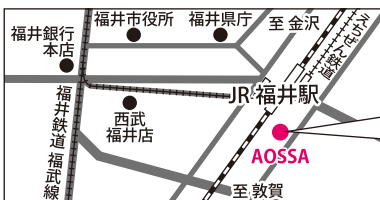

県内のインスタグラマー
村上仁美 & yumino が教える!

村上仁美

yumino

鉄道に乗って行きたくなる
おすすめスポットTOP10!!

ふくいの鉄道 クイズ大会

時間 11：00～11：30

参加無料・予約不要
全問正解者の中から各日3名に
鉄道グッズをプレゼント!

はぴりゅう駅長も
参加するよ