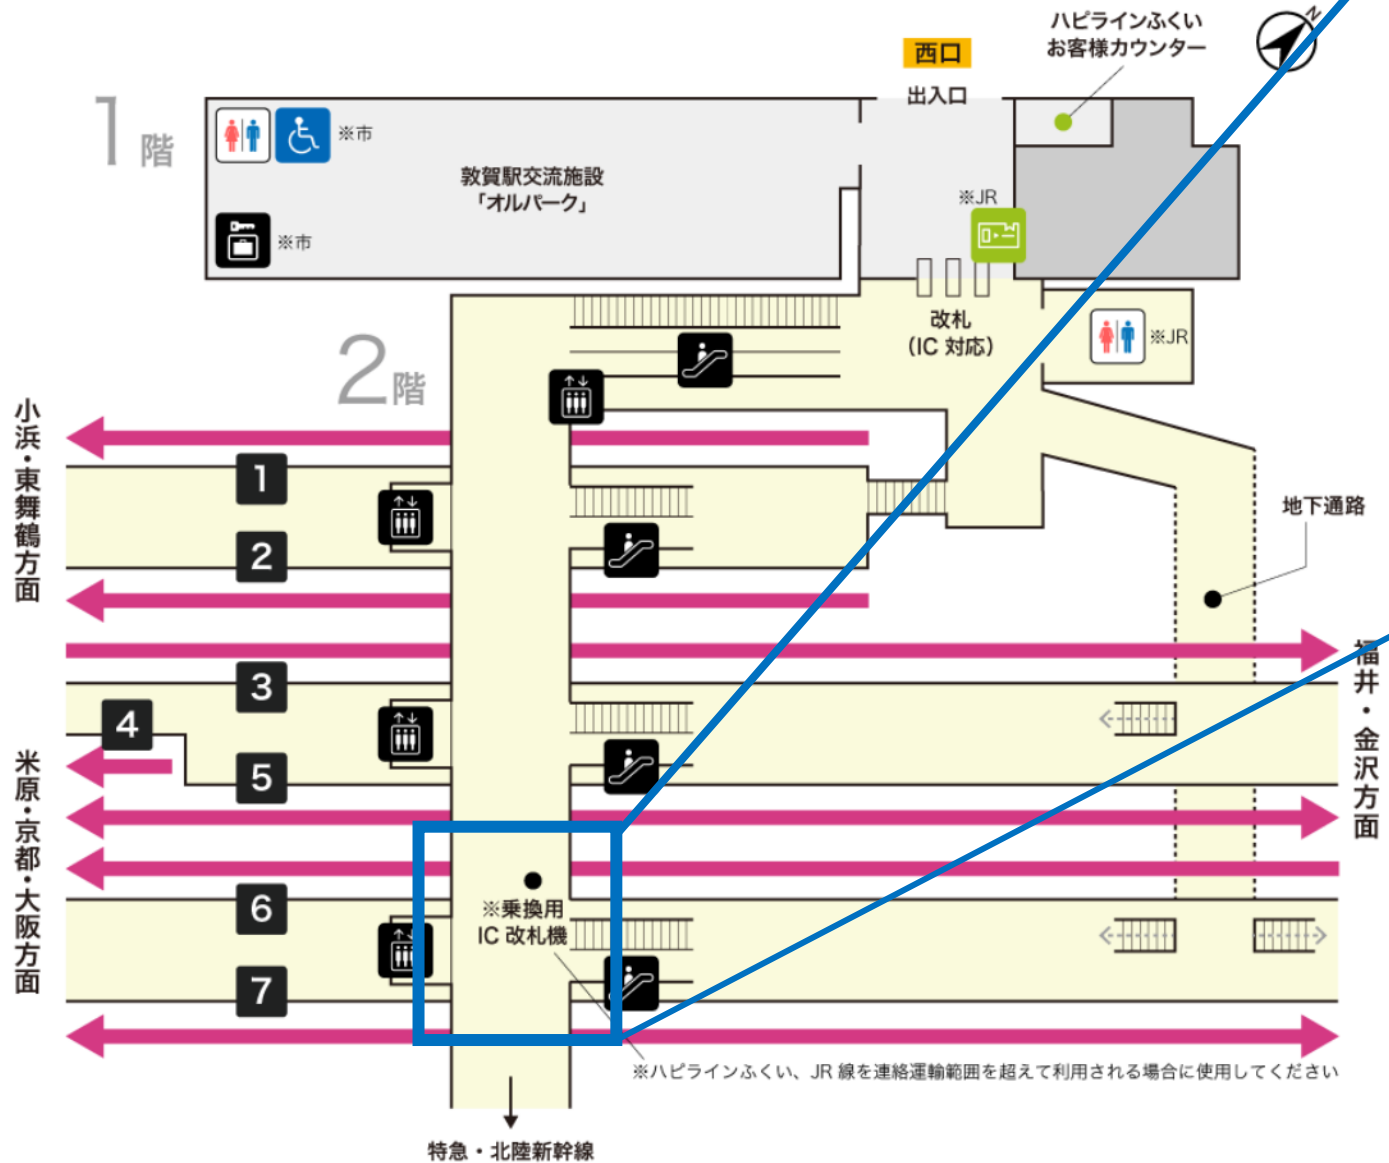

JR敦賀駅構内図

乗換用IC機

連絡通路（6・7番ホーム）の階段付近に、乗換用IC機を設置しました